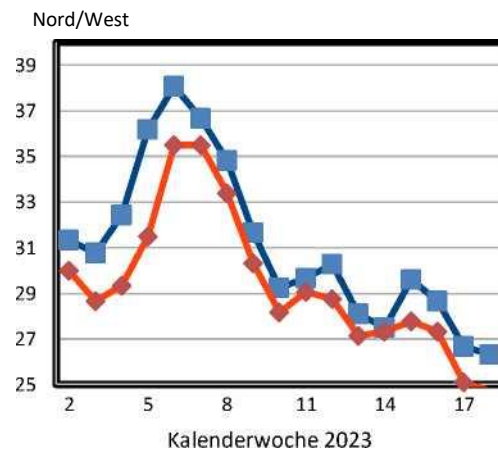

Barometr cen dla wysyłki produktów mlecznych

Tydzień 18 / 2023

Płynne mleko odtłuszczone

— Sud

Mleko surowe 3,7 % tłuszczu

— Sud

Mleko odtłuszczone zagęszczone

Sud

Śmietanka, 40 % tłuszczu

— Południe Niemiec

— Nord/West

Wszystkie ceny są cenami bez nabeiału na rampie. Dane do barometru cen wysyłkowych produktów mlecznych są zbierane od uznanych brokerów wysyłkowej sprzedaży mleka. Dane te mają charakter wyłącznie informacyjny, nie mają charakteru oficjalnego, nie są reprezentatywne i nie stanowią podstawy do podejmowania decyzji i decyzji biznesowych. B&L MedienGesellschaft, uczestniczące firmy detaliczne i redakcja nie ponoszą żadnej odpowiedzialności.