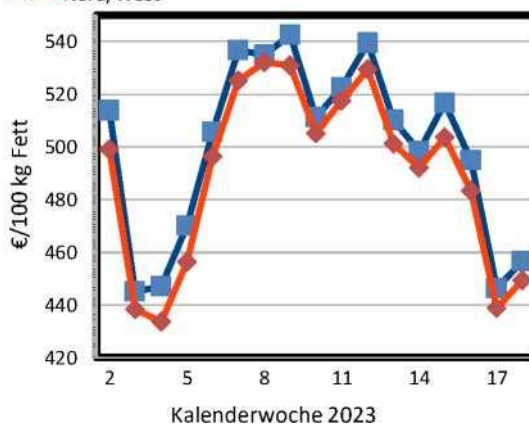

Barometr cen dla wysyłki produktów mlecznych

Tydzień 18 / 2023

Płynne mleko odtłuszczone

— Sud

Mleko surowe 3,7 % tłuszczu

— Sud

Mleko odtłuszczone zagęszczone

Sud

Śmietanka, 40 % tłuszczu

— Południe Niemiec

— Nord/West

Wszystkie ceny są cenami bez nabeiału na rampie. Dane do barometru cen wysyłkowych produktów mlecznych są zbierane od uznanych brokerów wysyłkowej sprzedaży mleka. Dane te mają charakter wyłącznie informacyjny, nie mają charakteru oficjalnego, nie są reprezentatywne i nie stanowią podstawy do podejmowania decyzji i decyzji biznesowych. B&L MedienGesellschaft, uczestniczące firmy detaliczne i redakcja nie ponoszą żadnej odpowiedzialności.