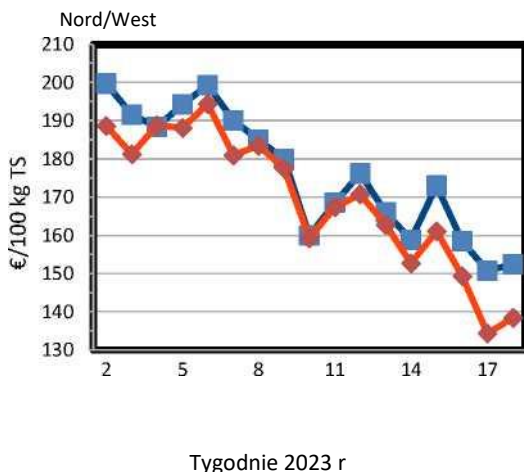

Barometr cen dla wysyłki produktów mlecznych

Tydzień 18 / 2023

Płynne mleko odtłuszczone

— Sud

Mleko surowe 3,7 % tłuszczu

— Sud

Mleko odtłuszczone zagęszczone

Sud

Śmietanka, 40 % tłuszczu

— Południe Niemiec

— Nord/West

Wszystkie ceny są cenami bez nabeiału na rampie. Dane do barometru cen wysyłkowych produktów mlecznych są zbierane od uznanych brokerów wysyłkowej sprzedaży mleka. Dane te mają charakter wyłącznie informacyjny, nie mają charakteru oficjalnego, nie są reprezentatywne i nie stanowią podstawy do podejmowania decyzji i decyzji biznesowych. B&L MedienGesellschaft, uczestniczące firmy detaliczne i redakcja nie ponoszą żadnej odpowiedzialności.