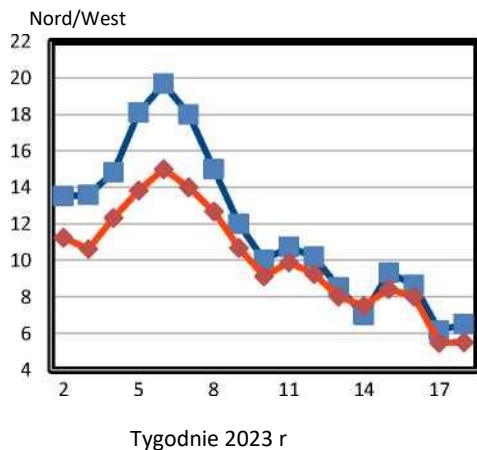

Barometr cen dla wysyłki produktów mlecznych

Tydzień 18 / 2023

Płynne mleko odtłuszczone

— Sud

Mleko surowe 3,7 % tłuszczu

— Sud

Mleko odtłuszczone zagęszczone

Sud

Śmietanka, 40 % tłuszczu

— Południe Niemiec

— Nord/West

Wszystkie ceny są cenami bez nabeiału na rampie. Dane do barometru cen wysyłkowych produktów mlecznych są zbierane od uznanych brokerów wysyłkowej sprzedaży mleka. Dane te mają charakter wyłącznie informacyjny, nie mają charakteru oficjalnego, nie są reprezentatywne i nie stanowią podstawy do podejmowania decyzji i decyzji biznesowych. B&L MedienGesellschaft, uczestniczące firmy detaliczne i redakcja nie ponoszą żadnej odpowiedzialności.